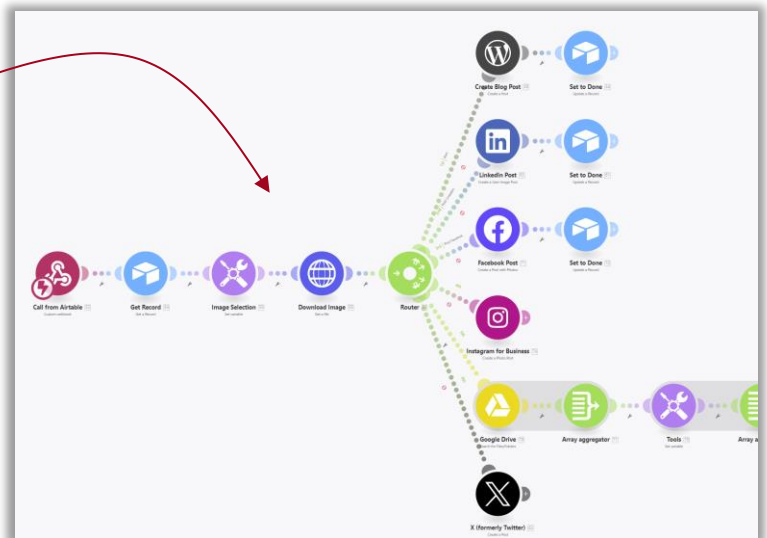

Individuell

Die Lösung ist immer für euren speziellen Fall gebaut.

BEISPIEL: Contentmarketing
Mehr dazu auf YouTube:
link.pickert.gmbh/fen-pickert